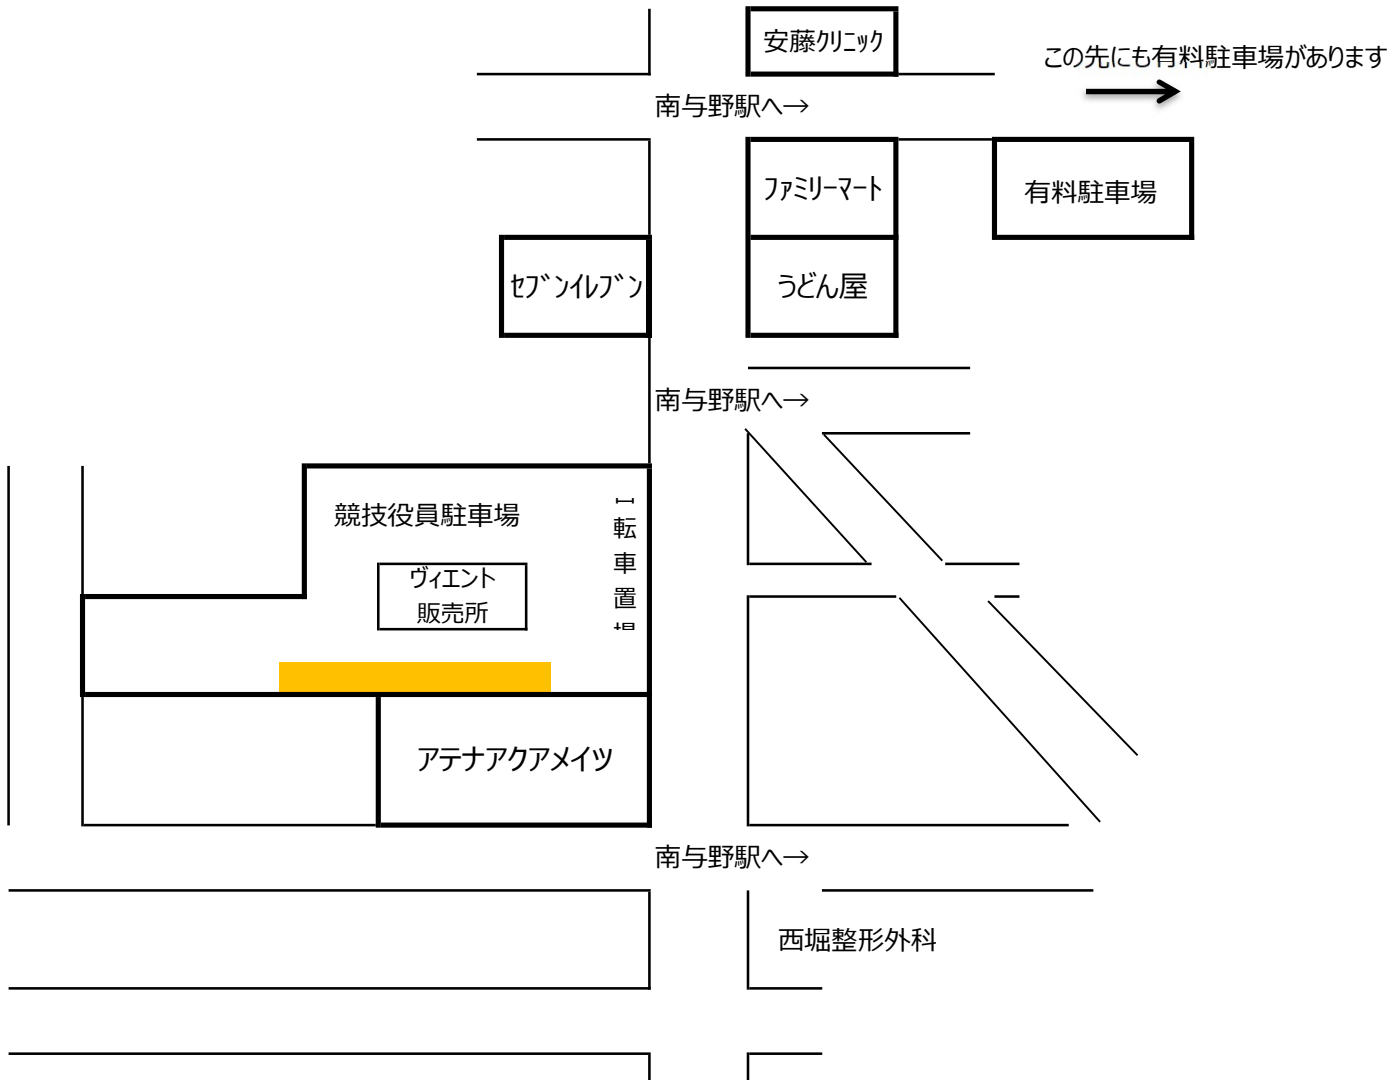

# <アテナアクアメイツ会場案内及び避難経路>

**1F**

※ 1 F 控え場所・プールサイド控え場所・スクールバスの県別指定はありません。  
 ※ 2 F 控え場所の県別指定を目安に、譲り合ってください。

- ① 競技プール
- ② サブプール
- ③ インフィメーションデスク
- ④ 本部
- ⑤ トイレ
- ⑥ 玄関
- ⑦ 下駄箱室
- ⑧ 第一招集所
- ⑨ 第二招集所
- ⑩ 女子更衣室
- ⑪ 男子更衣室
- ⑫ 競技役員控え場所
- ⑬ 選手控え場所 (体操場)
- ⑭ 選手控え場所 (ギャラリー)
- ⑮ 選手控え場所 (プールサイド)
- ⑯ 選手控え場所 (スクールバス)
- ⑰ 25m種目荷物置き場 IDカード受け
- ⑱ 25m種目レース前待機場所
- ⑲ 灰皿
- ⑳ シャワー

**2F**

- ※ アテナアクアメイツの駐車場は、競技役員以外の方は利用できません。
- ※ 競技役員の方は、駐車券をダッシュボード上に提示してください。
- ※ やむを得ず車で来る方は、有料駐車場をご利用ください。

※ 埼京線、南与野駅下車 新宿より約30分・大宮より約10分 南与野駅より徒歩5分