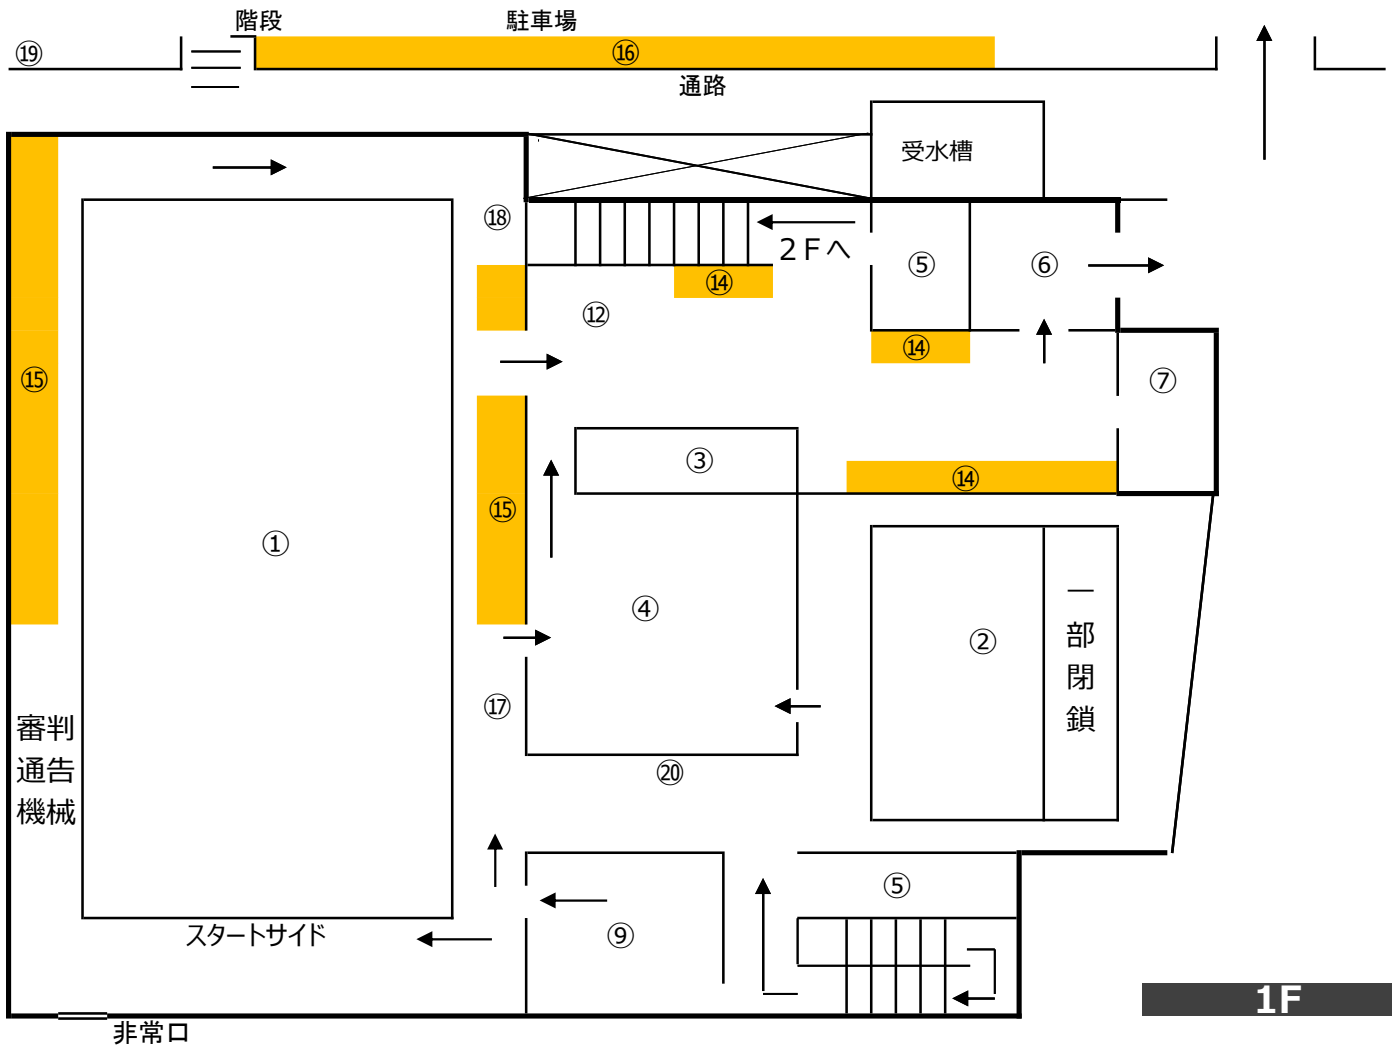

# <アテナアクアメイツ会場案内及び避難経路>

**1F**

※ 1 F 控え場所・プールサイド控え場所・スクールバスの県別指定はありません。  
 ※ 2 F 控え場所の県別指定を目安に、譲り合ってください。

- ① 競技プール
- ② サブプール
- ③ インフィメーションデスク
- ④ 本部
- ⑤ トイレ
- ⑥ 玄関
- ⑦ 下駄箱室
- ⑧ 第一招集所
- ⑨ 第二招集所
- ⑩ 女子更衣室
- ⑪ 男子更衣室
- ⑫ 競技役員控え場所
- ⑬ 選手控え場所 (体操場)
- ⑭ 選手控え場所 (ギャラリー)
- ⑮ 選手控え場所 (プールサイド)
- ⑯ 選手控え場所 (スクールバス)
- ⑰ 25m種目荷物置き場 IDカード受け
- ⑱ 25m種目レース前待機場所
- ⑲ 灰皿
- ⑳ シャワー

**2F**

- ※ アテナアクアメイツの駐車場は、競技役員以外の方は利用できません。
- ※ 競技役員の方は、駐車券をダッシュボード上に提示してください。
- ※ やむを得ず車で来る方は、有料駐車場をご利用ください。

※ 埼京線、南与野駅下車 新宿より約30分・大宮より約10分 南与野駅より徒歩5分