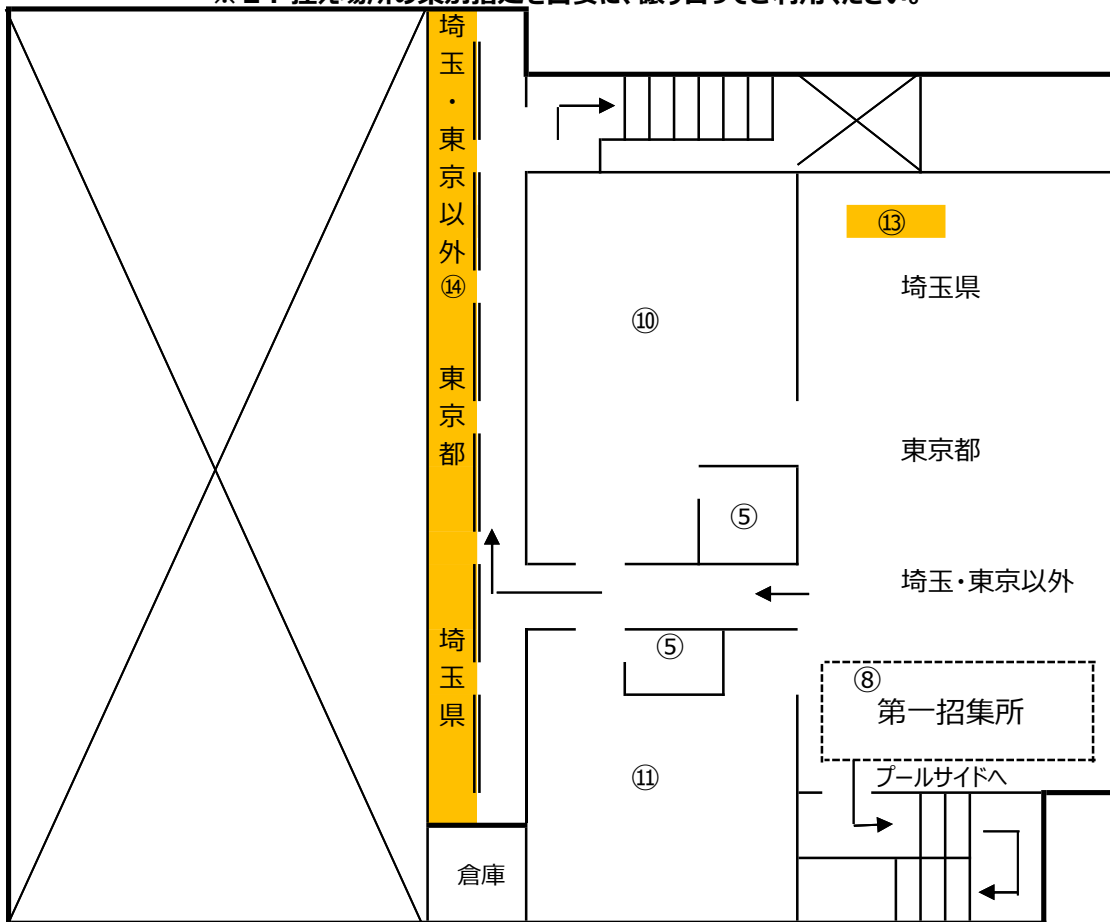

# <アテナアクアメイツ会場案内及び避難経路>

**1F**

※ 1 F 控え場所・プールサイド控え場所・スクールバスの県別指定はありません。  
 ※ 2 F 控え場所の県別指定を目安に、譲り合ってください。

- ① 競技プール
- ② サブプール
- ③ インフィメーションデスク
- ④ 本部
- ⑤ トイレ
- ⑥ 玄関
- ⑦ 下駄箱室
- ⑧ 第一招集所
- ⑨ 第二招集所
- ⑩ 女子更衣室
- ⑪ 男子更衣室
- ⑫ 競技役員控え場所
- ⑬ 選手控え場所 (体操場)
- ⑭ 選手控え場所 (ギャラリー)
- ⑮ 選手控え場所 (プールサイド)
- ⑯ 選手控え場所 (スクールバス)
- ⑰ 25m種目荷物置き場 IDカード受け
- ⑱ 25m種目レース前待機場所
- ⑲ 灰皿
- ⑳ シャワー

**2F**

- ※ アテナアクアメイツの駐車場は、競技役員以外の方は利用できません。
- ※ 競技役員の方は、駐車券をダッシュボード上に提示してください。
- ※ やむを得ず車で来る方は、有料駐車場をご利用ください。

※ 埼京線、南与野駅下車 新宿より約30分・大宮より約10分 南与野駅より徒歩5分