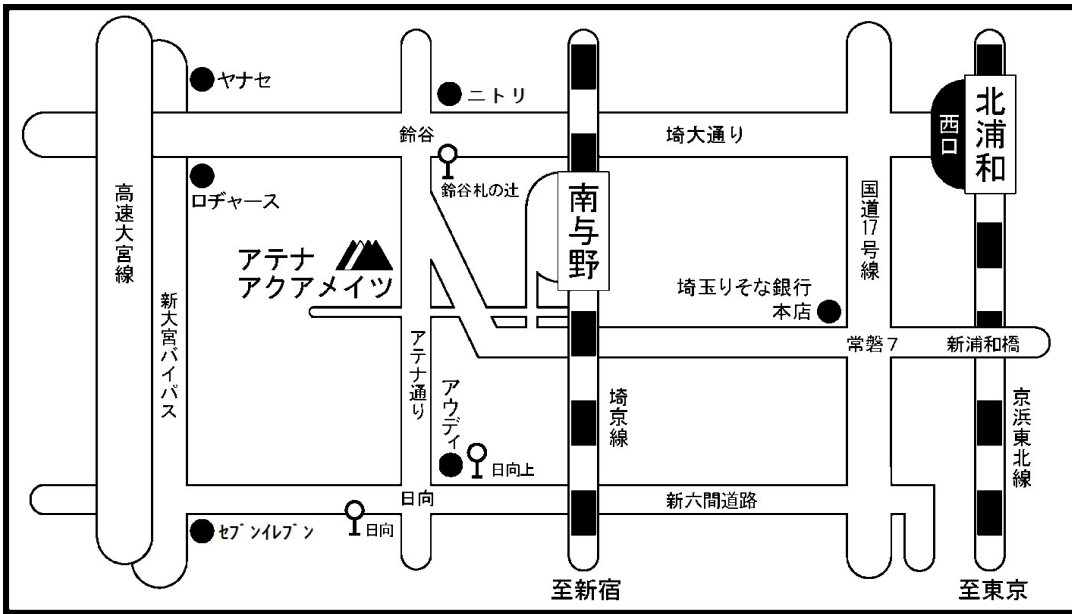

# <アテナアクアメイツ会場案内及び避難経路>

**1F**

※ 1 F 控え場所・プールサイド控え場所・スクールバスの県別指定はありません。  
 ※ 2 F 控え場所の県別指定を目安に、譲り合ってください。

- ① 競技プール
- ② サブプール
- ③ インフィメーションデスク
- ④ 本部
- ⑤ トイレ
- ⑥ 玄関
- ⑦ 下駄箱室
- ⑧ 第一招集所
- ⑨ 第二招集所
- ⑩ 女子更衣室
- ⑪ 男子更衣室
- ⑫ 競技役員控え場所
- ⑬ 選手控え場所 (体操場)
- ⑭ 選手控え場所 (ギャラリー)
- ⑮ 選手控え場所 (プールサイド)
- ⑯ 選手控え場所 (スクールバス)
- ⑰ 25m種目荷物置き場 IDカード受け
- ⑱ 25m種目レース前待機場所
- ⑲ 灰皿
- ⑳ シャワー

**2F**

- ※ アテナアクアメイツの駐車場は、競技役員以外の方は利用できません。
- ※ 競技役員の方は、駐車券をダッシュボード上に提示してください。
- ※ やむを得ず車で来る方は、有料駐車場をご利用ください。

※ 埼京線、南与野駅下車 新宿より約30分・大宮より約10分 南与野駅より徒歩5分