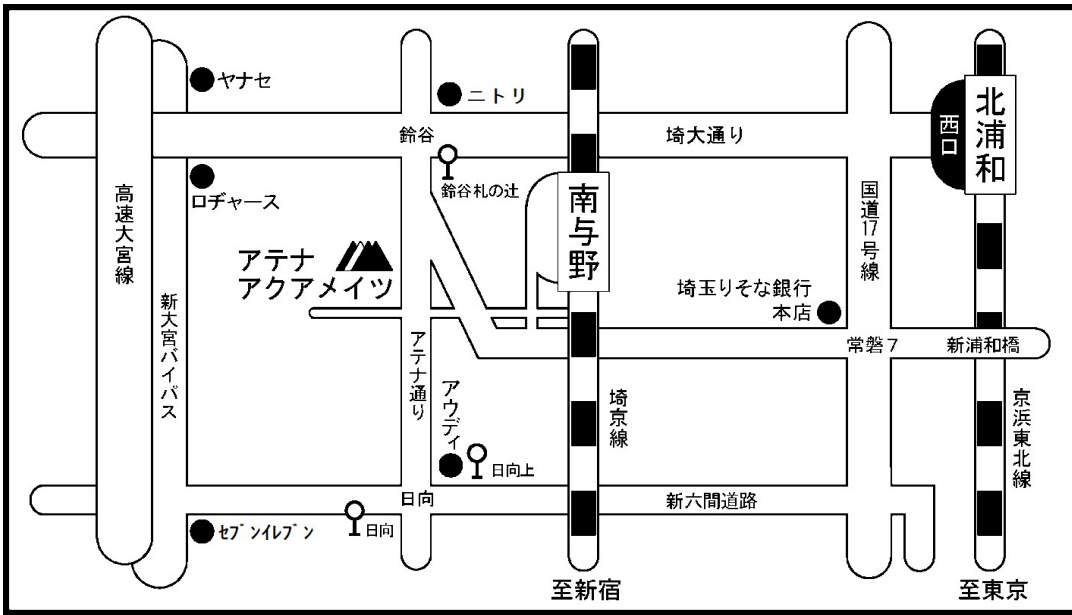

# <アテナアクアメイツ会場案内及び避難経路>

**1F**

※1F控え場所・プールサイド控え場所・スクールバスの県別指定はありません。  
 ※2F控え場所を県別で指定をしました。譲り合ってください。

**2F**

- ① 競技プール
- ② サブプール(閉鎖)
- ③ インフォメーションデスク
- ④ 本部
- ⑤ トイレ
- ⑥ 玄関
- ⑦ 下駄箱室
- ⑧ 第一招集所
- ⑨ 第二招集所
- ⑩ 更衣室
- ⑪ 更衣室
- ⑫ 競技役員控え場所
- ⑬ 選手控え場所(体操場)
- ⑭ 選手控え場所(ギャラリー)
- ⑮ 選手控え場所(プールサイド)
- ⑯ 選手控え場所(スクールバス)
- ⑰ 25m種目荷物置き場 IDカード受け
- ⑱ 26m種目レース前待機場所
- ⑲ 灰皿
- ⑳ シャワー

- ※ アテナアクアメイツの駐車場は、競技役員以外の方は利用できません。
- ※ 競技役員の方は、駐車券をダッシュボード上に提示してください。
- ※ やむを得ず車で来る方は、有料駐車場をご利用ください。

※ 埼京線、南与野駅下車 新宿より約30分・大宮より約10分 南与野駅より徒歩5分