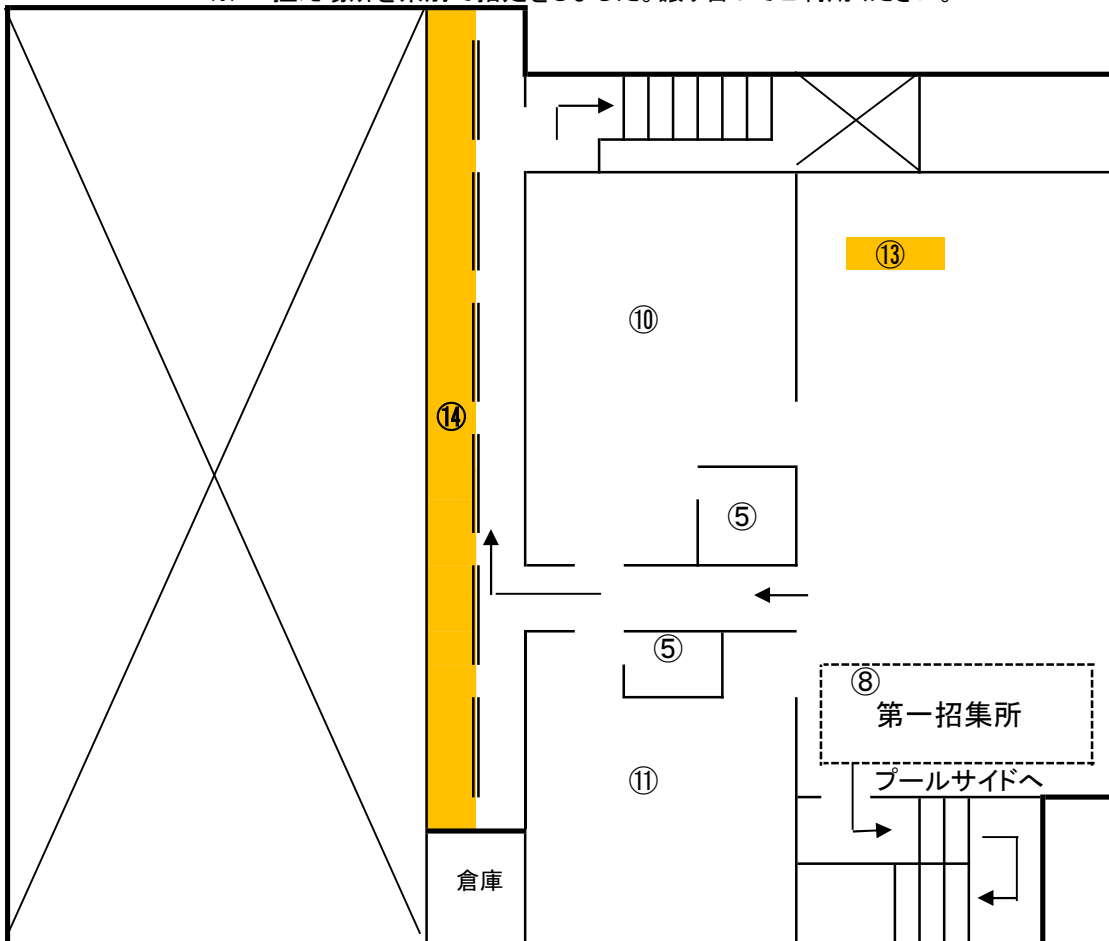

# <アテナアクアメイツ会場案内及び避難経路>

**1F**

※1F控え場所・プールサイド控え場所・スクールバスの県別指定はありません。  
 ※2F控え場所を県別で指定をしました。譲り合ってください。

**2F**

- ① 競技プール
- ② サブプール(閉鎖)
- ③ インフォメーションデスク
- ④ 本部
- ⑤ トイレ
- ⑥ 玄関
- ⑦ 下駄箱室
- ⑧ 第一招集所
- ⑨ 第二招集所
- ⑩ 更衣室
- ⑪ 更衣室
- ⑫ 競技役員控え場所
- ⑬ 選手控え場所(体操場)
- ⑭ 選手控え場所(ギャラリー)
- ⑮ 選手控え場所(プールサイド)
- ⑯ 選手控え場所(スクールバス)
- ⑰ 25m種目荷物置き場 IDカード受け
- ⑱ 26m種目レース前待機場所
- ⑲ 灰皿
- ⑳ シャワー

- ※ アテナアクアメイツの駐車場は、競技役員以外の方は利用できません。
- ※ 競技役員の方は、駐車券をダッシュボード上に提示してください。
- ※ やむを得ず車で来る方は、有料駐車場をご利用ください。

※ 埼京線、南与野駅下車 新宿より約30分・大宮より約10分 南与野駅より徒歩5分