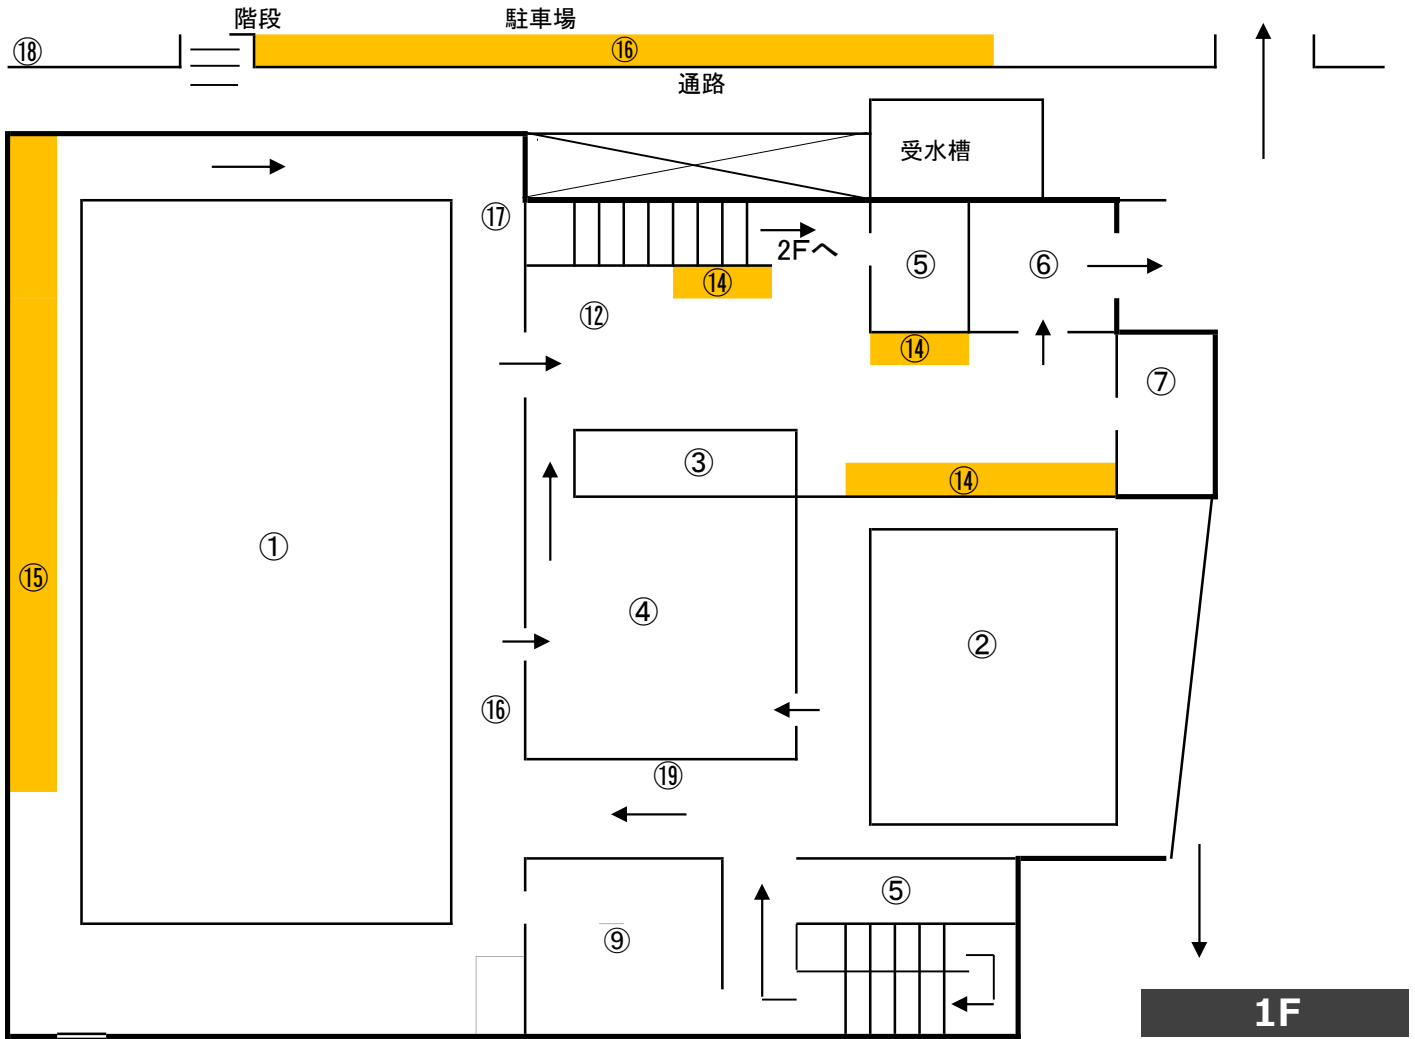

# <アテナアクアメイツ会場案内及び避難経路>

**1F**

※1F控え場所・プールサイド控え場所・スクールバスの県別指定はありません。  
 ※2F控え場所を県別で指定をしました。譲り合ってください。

**2F**

- ① 競技プール
- ② サブプール(閉鎖)
- ③ インフォメーションデスク
- ④ 本部
- ⑤ トイレ
- ⑥ 玄関
- ⑦ 下駄箱室
- ⑧ 第一招集所
- ⑨ 第二招集所
- ⑩ 更衣室
- ⑪ 更衣室
- ⑫ 競技役員控え場所
- ⑬ 選手控え場所(体操場)
- ⑭ 選手控え場所(ギャラリー)
- ⑮ 選手控え場所(プールサイド)
- ⑯ 選手控え場所(スクールバス)
- ⑰ 25m種目荷物置き場 IDカード受け
- ⑱ 26m種目レース前待機場所
- ⑲ 灰皿
- ⑳ シャワー

- ※ アテナアクアメイツの駐車場は、競技役員以外の方は利用できません。
- ※ 競技役員の方は、駐車券をダッシュボード上に提示してください。
- ※ やむを得ず車で来る方は、有料駐車場をご利用ください。

※ 埼京線、南与野駅下車 新宿より約30分・大宮より約10分 南与野駅より徒歩5分