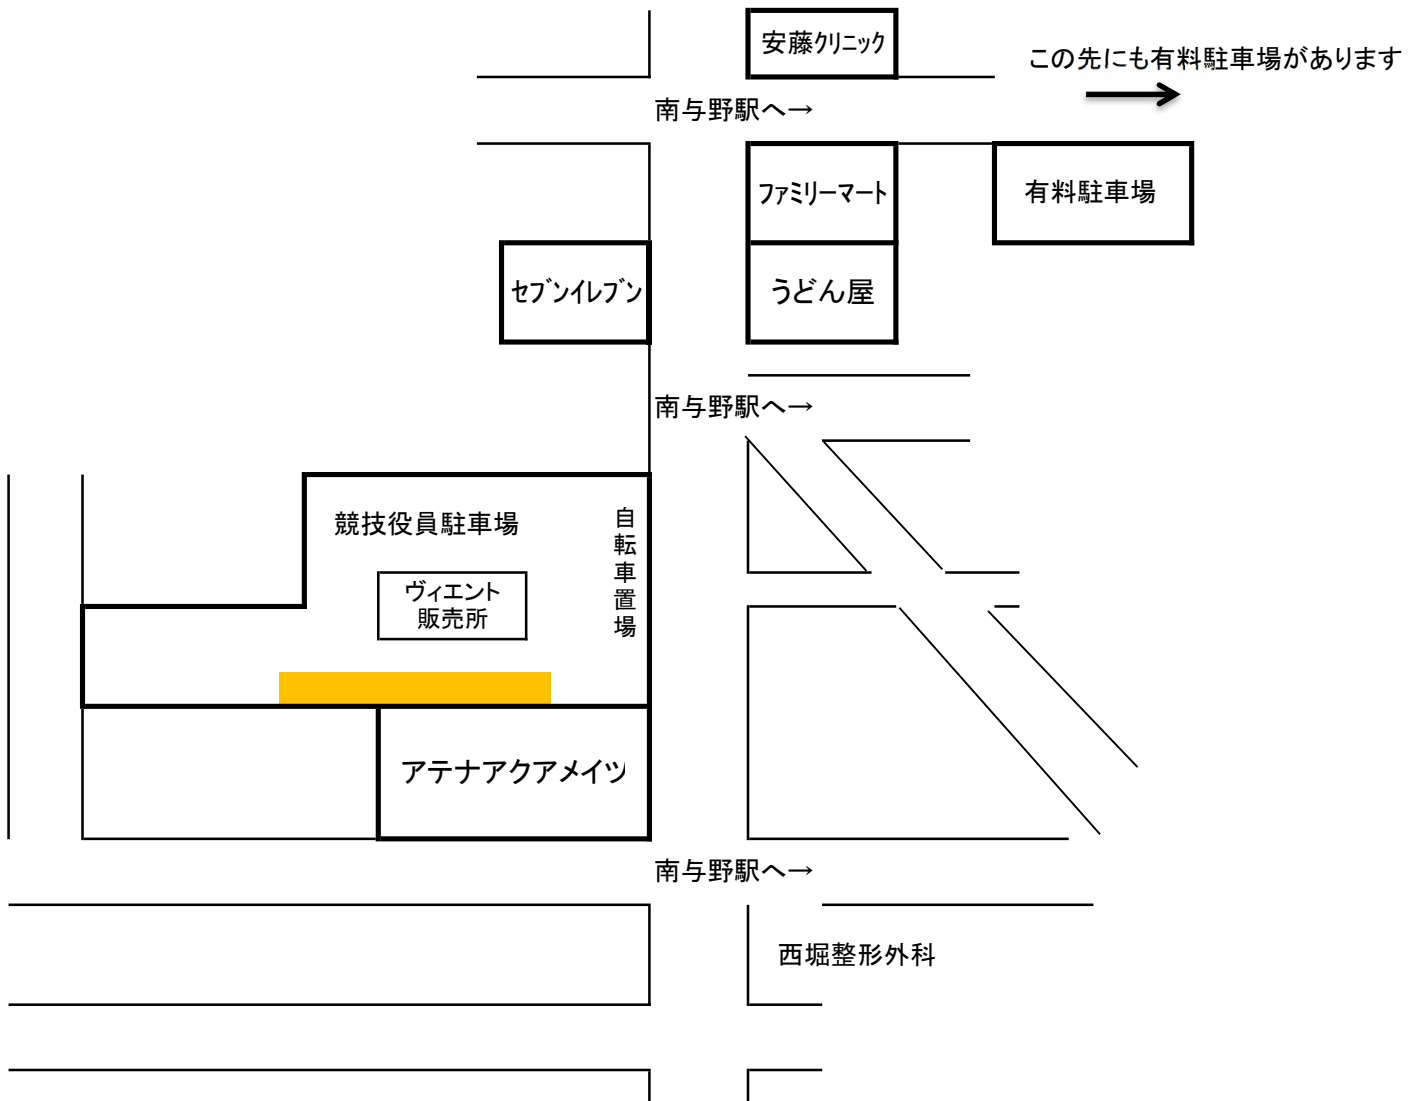

# <アテナアクアメイツ会場案内及び避難経路>

**1F**

※1F控え場所・プールサイド控え場所・スクールバスの県別指定はありません。  
 ※2F控え場所を県別で指定をしました。譲り合ってください。

**2F**

- ① 競技プール
- ② サブプール(閉鎖)
- ③ インフォメーションデスク
- ④ 本部
- ⑤ トイレ
- ⑥ 玄関
- ⑦ 下駄箱室
- ⑧ 第一招集所
- ⑨ 第二招集所
- ⑩ 更衣室
- ⑪ 更衣室
- ⑫ 競技役員控え場所
- ⑬ 選手控え場所(体操場)
- ⑭ 選手控え場所(ギャラリー)
- ⑮ 選手控え場所(プールサイド)
- ⑯ 選手控え場所(スクールバス)
- ⑰ 25m種目荷物置き場 IDカード受け
- ⑱ 26m種目レース前待機場所
- ⑲ 灰皿
- ⑳ シャワー

- ※ アテナアクアメイツの駐車場は、競技役員以外の方は利用できません。
- ※ 競技役員の方は、駐車券をダッシュボード上に提示してください。
- ※ やむを得ず車で来る方は、有料駐車場をご利用ください。

※ 埼京線、南与野駅下車 新宿より約30分・大宮より約10分 南与野駅より徒歩5分